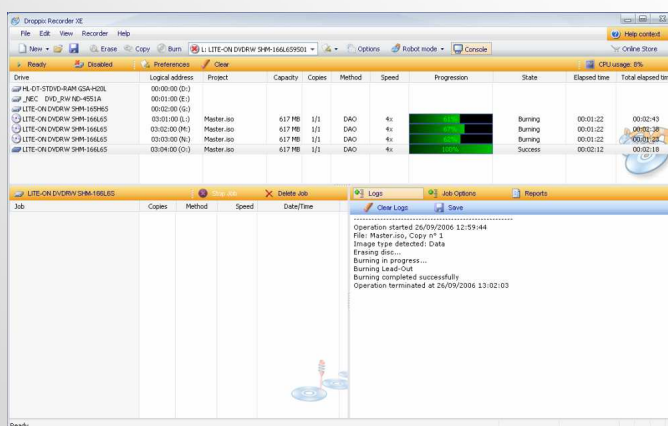

Audio

- Fondus et mix possibles sur pistes audio
- Suppression de silence entre 2 pistes d'un clic
- Récupération et affichage automatique possible des informations sur un CD Audio (description, pochette de l'album, date de sortie, prix, label, etc.)
- *Connexion internet requise pour cette fonction
- Convertisseur audio et lecteur multimédia intégré (gain de temps)